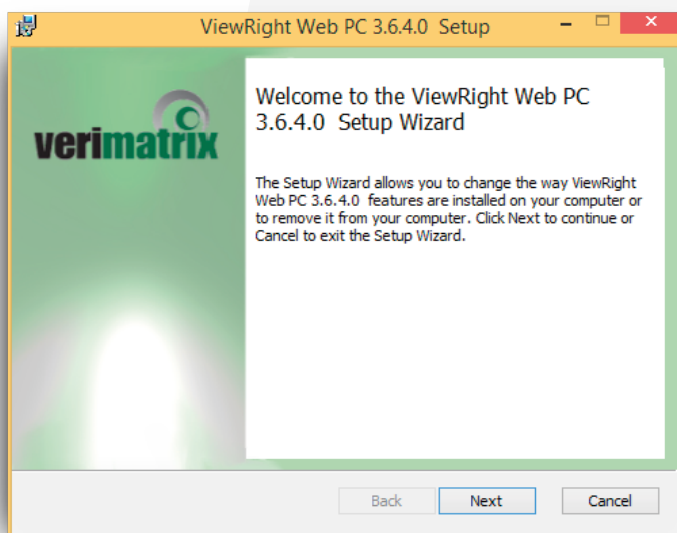

Trin 2

Klik på "Next" for at fortsætte.