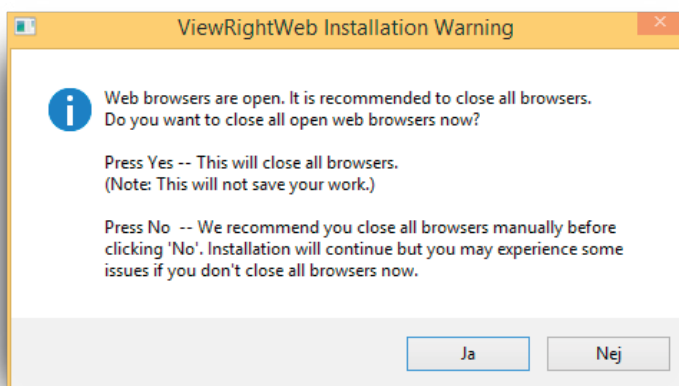

Start med at downloade installationsfilen og dobbeltklik på den for at åbne den. Du ser herefter dette skærmbillede.

Sæt flueben i feltet "I accept the terms in the License Agreement" (jeg accepterer licensvilkårene), og tryk "Install" for at begynde installationen.

Trin 2

Klik på "Next" for at fortsætte.

Trin 3

Softwareen installeres nu – vent et øjeblik.

Trin 4

Du vil muligvis blive spurgt, om du vil lukke dine åbne browser vinduer.

Gem evt. igangværende arbejde og klik på "Ja".

Trin 5

Når installationen er afsluttet, vil du se nedenstående dialogboks.

Tryk "Finish" for at afslutte installationen.

Herefter skal du lukke din browser helt ned og genstarte den, før den nye player til Wao Web TV fungerer. Alternativt kan du genstarte din computer.