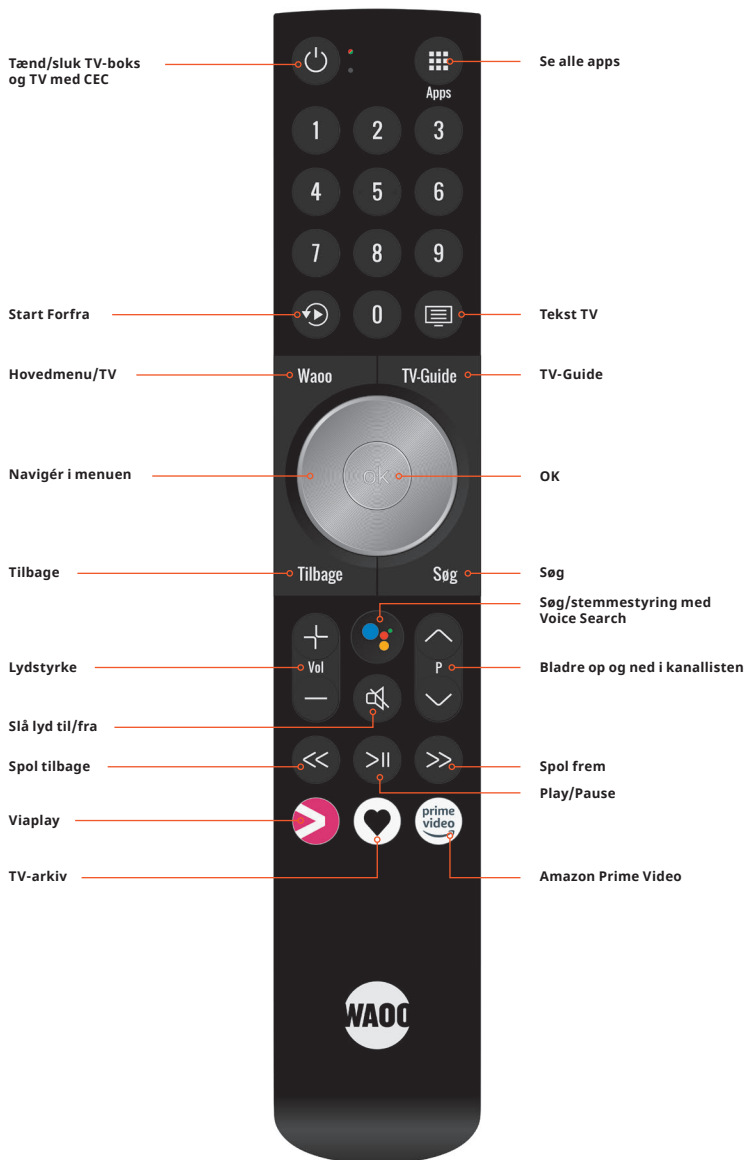

SÅDAN BETJENER DU TV-PORTALEN