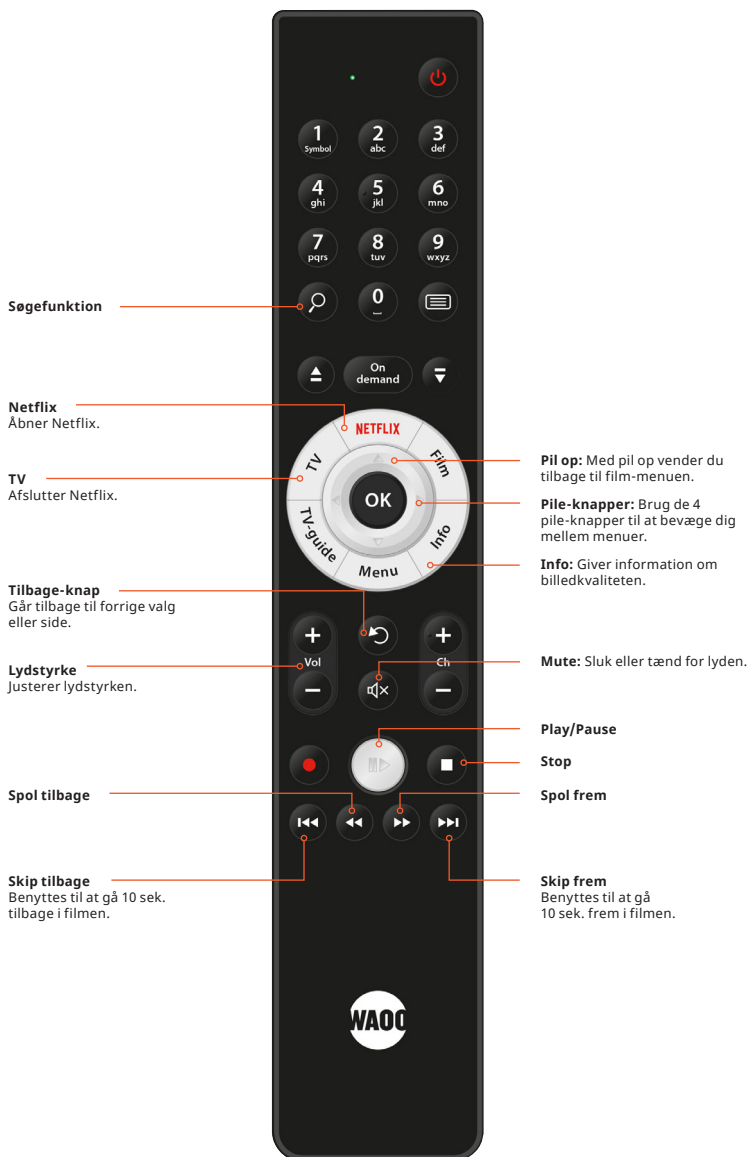

SÅDAN BETJENER DU NETFLIX