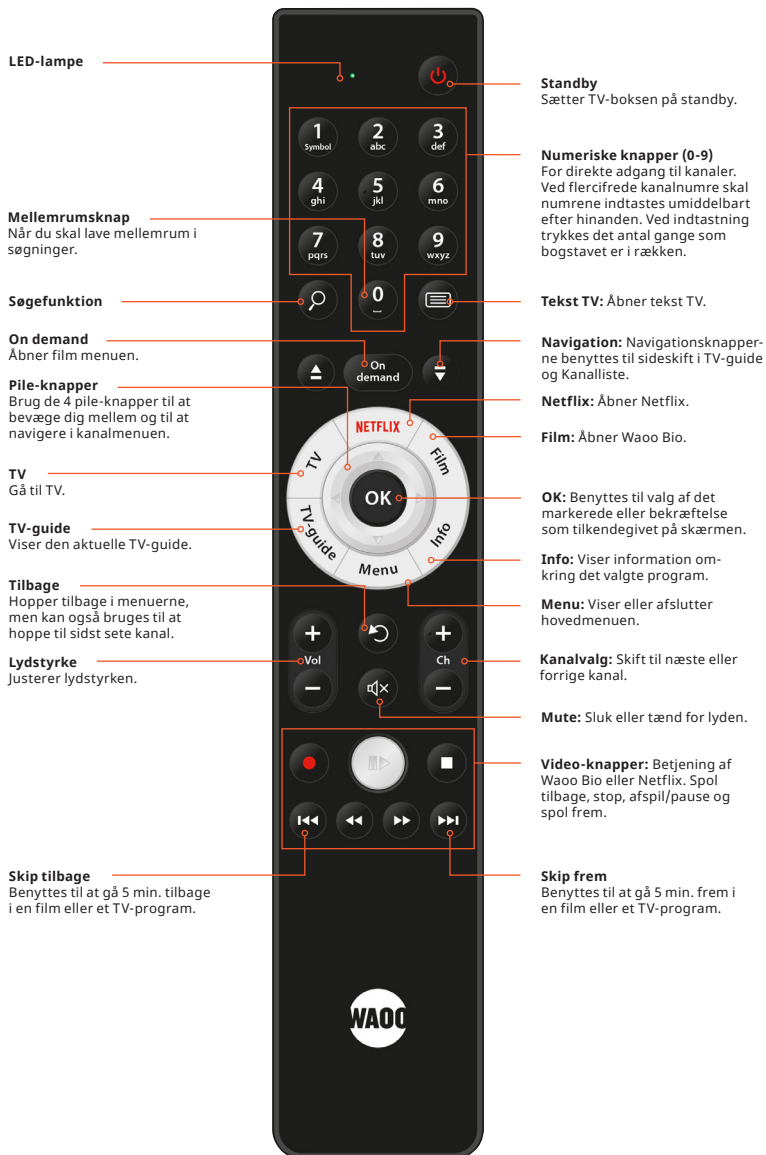

SÅDAN BETJENER DU TV-PORTALEN