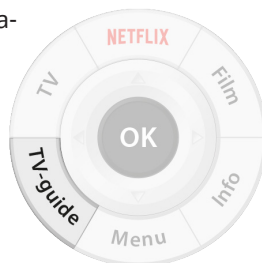

WAOO TV-ARKIV

SE ELLER GENSE PROGRAMMER

Åbn TV-guiden for at få et overblik over dine kanaler. Er du gået glip af en udsendelse, som har været vist inden for de seneste 7 dage, så er det nemt at finde den igen.

Tryk på **TV-guide** på fjernbetjeningen. Navigér med piletasterne omkring **OK** for at komme tilbage i tid. Hvis der er en ◀ ud for kanalnavnet, kan du finde programmer op til 7 dage bagud. Brug piletasterne for at vælge det ønskede program, og tryk **OK** 2 gange. Hvis et program er med grå tekst, har Wao ikke rettighed til at vise det igen.